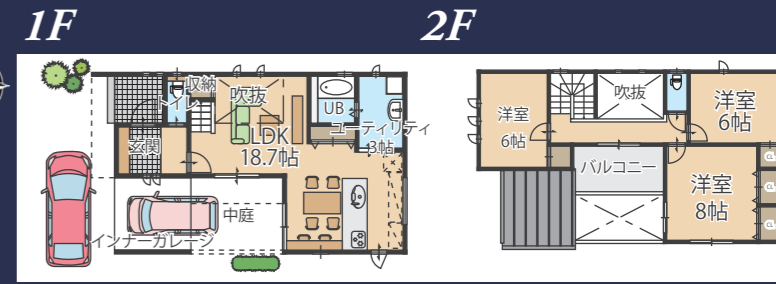

名前：小豆 誕生日：R6.10.6（0才）

犬種：豆柴 性別：女の子

よろしくお願
いたします☆

新築戸建
3LDK
野田3丁目

モデルハウス

内覧会実施中

3LDK + 2PARKING

開放感溢れる吹抜けと中庭により
広々とした住まいを演出します。

所在地 / 高槻市野田3丁目1-7
交通 / 阪急「高槻市」駅より市バス「北大冠高校前」停徒歩3分
用途地域 / 第二種中高層住居専用地域
建蔽率 / 60% 容積率 / 200%
設備 / 都市ガス、電気、上下水道、システムキッチン、食器洗浄乾燥機
床暖房、照明器具付き、複層ガラス、庭、床下収納、宅配ボックス
駐輪場、駐車場2台（ビルトインガレージ）
土地面積 / 111.69㎡ 建物面積 / 105.02㎡
構造 / 木造2階建 間取り / 3LDK 向き / 西
接道 / 7.7m 道路幅員 / 9.2m
取引形態 / 売主 引き渡し / 即時
建築確認済証（HK24-0217）、フラット35・S適合（HS24-T107）
省エネルギー等級4
耐震等級3