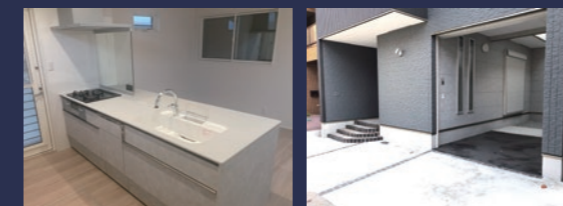

所在地 / 高槻市野田3丁目1-7
交通 / 阪急「高槻市」駅より市バス「北大冠高校前」停徒歩3分
用途地域 / 第二種中高層住居専用地域
建蔽率 / 60% 容積率 / 200%
設備 / 都市ガス、電気、上下水道、システムキッチン、食器洗浄乾燥機
床暖房、照明器具付き、複層ガラス、庭、床下収納、宅配ボックス
駐輪場、駐車場2台（ビルトインガレージ）
土地面積 / 111.69㎡ 建物面積 / 105.02㎡
構造 / 木造2階建 間取り / 3LDK 向き / 西
接道 / 7.7m 道路幅員 / 9.2m
取引形態 / 売主 引き渡し / 即時
建築確認済証（HK24-0217）、フラット35・S適合（HS24-T107）
省エネルギー等級4
耐震等級3

- 駐車スペース
  インナーガレージ
  2台駐車可能
- 快適な断熱効果
  省エネルギー
  等級4
- 地震に強い
  最高等級
  耐震等級3

ACCESS 阪急「高槻市」駅よりバス停「北大冠高校前」下車徒歩1分